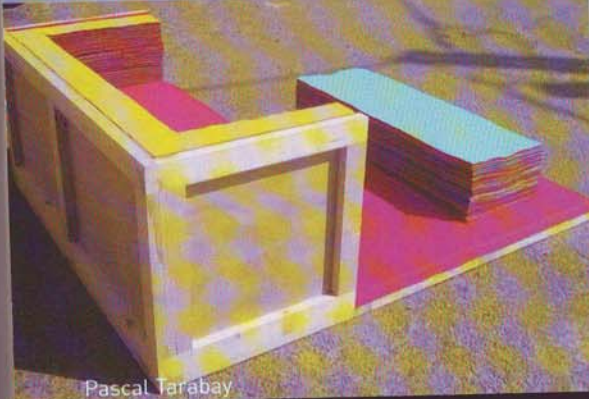

Nada Debs

SWITCH ON LEBANESE DESIGN

EXPOSITION COLLECTIVE / GROUPED EXHIBITION

Mohammad Arayssi